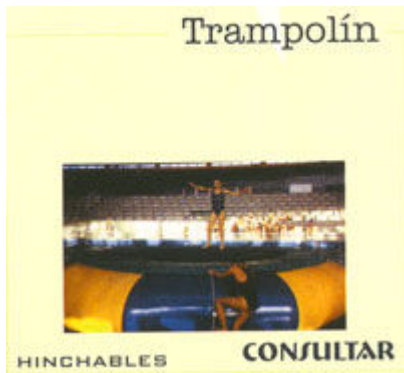

**Rielves- Catalogo Hinchables Aquaticos.
Precios Sin IVA.**

Hinchables Acuáticos.

**Hinchable acuático con forma de perro.
Medidas: 6 x 4 m.**

**Tobogán-trampolin. Se puede instalar desde cualquier trampolín.
Su impresionante altura produce una vertiginosa caída al agua.**

**Medidas:
3 x 3 m.
4 x 4 m.**

**Rielves- Catalogo Hinchables Aquaticos.
Precios Sin IVA.**

**Hinchable acuático con forma de tobogán.
Medidas:
3 x 3 m.**

**Balancines acuáticos unidos entre si, para que disfruten varios niños columpiándose a la vez.
Medidas:
4 x 4 m.
4 x 6 m.**

**Cama elástica flotante para dar impresionantes saltos. Dispone de todas las medidas necesarias para garantizar su seguridad.
Medidas:
3,4 x 4,6 m.**

**Sencillo aparato para jugar en el agua. También se podrá empalmar para delimitar diferentes zonas de la piscina.
Medidas:
1,5 x 0,3 m.
2,2 x 0,3 m.
2,5 x 0,3 m.**

**Rielves- Catalogo Hinchables Aquaticos.
Precios Sin IVA.**

Hinchable acuático en forma de pulpo.

Medidas:

6 x 6 m.

8 x 8 m.

10 x 10 m.

Los pequeños iran cabalgando por su lomo hasta llegar a la cabeza. Cuando la presión de los que vienen detrás sea insoportable, este caerá inmediatamente al agua.