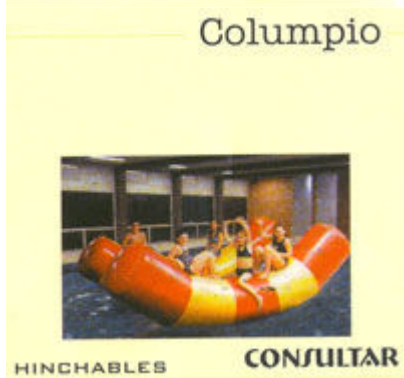

**Rielves- Catalogo Hinchables Aquaticos.
Precios Sin IVA.**

Hinchables Acuáticos.

**Hinchable acuático con forma de perro.
Medidas: 6 x 4 m.**

**Tobogán-trampolin. Se puede instalar desde cualquier trampolín.
Su impresionante altura produce una vertiginosa caída al agua.**

**Medidas:
8 x 2 m.
13 x 2m.**

Trimarán hinchable que hará disfrutar a tos atravesando las piscinas como si se tratase de expertos marinos.

**Medidas:
6 x 3 m.
8 x 3,4 m.
10 x 3,4 m.
12 x 3,4 m.**

Hinchable acuático con forma de pulpo pequeño.

**Medidas:
3 x 3 m.
4 x 4 m.**

**Rielves- Catalogo Hinchables Aquaticos.
Precios Sin IVA.**

**Hinchable acuático con forma de tobogán.
Medidas:
3 x 3 m.**

**Balancines acuáticos unidos entre si, para que disfruten varios niños columpiándose a la vez.
Medidas:
4 x 4 m.
4 x 6 m.**