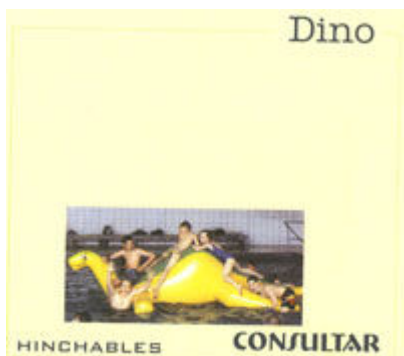

**Rielves- Catalogo Hinchables Aquaticos.
Precios Sin IVA.**

Hinchables Acuáticos.

**Hinchable acuático con forma de perro.
Medidas: 6 x 4 m.**

**Tobogán-trampolin. Se puede instalar desde cualquier trampolín.
Su impresionante altura produce una vertiginosa caída al agua.**

**Rielves- Catalogo Hinchables Aquaticos.
Precios Sin IVA.**

Hinchable acuático en forma de pulpo.

Medidas:

6 x 6 m.

8 x 8 m.

10 x 10 m.

Los pequeños iran cabalgando por su lomo hasta llegar a la cabeza. Cuando la presión de los que vienen detrás sea insoportable, este caerá inmediatamente al agua.

Medidas:

10 x 10 m.

15 x 15 m.

20 x 20 m.

Hinchable acuático con forma de cocodrilo.

Medidas: 8 x 2 m.

La construcción de la balsa se basa en la fuerte unión de troncos como en las balsas reales.

**Rielves- Catalogo Hinchables Aquaticos.
Precios Sin IVA.**

**Hinchable acuático con forma de delfín.
Medidas: 5 x 2,20 m.**

**Hinchable acuáticos con forma de dinosaurio.
Medidas: 4 x 2,5 m.**

**Senda acuática para caminar sobre el agua. Se suele empezar desde el borde de la piscina y se intenta atravesar sin caer del agua. Es muy divertida y fomenta el sentido del equilibrio.
Medidas: variable x 1 m.**