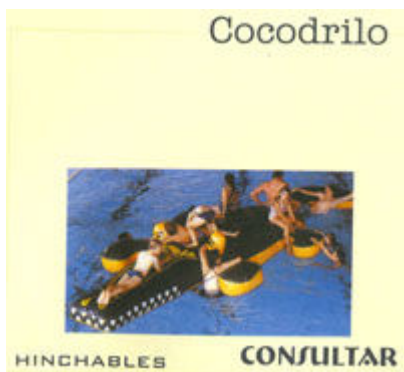

**Rielves- Catalogo Hinchables Aquaticos.
Precios Sin IVA.**

Hinchables Acuáticos.

**Hinchable acuático con forma de perro.
Medidas: 6 x 4 m.**

**Tobogán-trampolin. Se puede instalar desde cualquier trampolín.
Su impresionante altura produce una vertiginosa caída al agua.**

**Medidas:
3 x 3 m.
4 x 4 m.**

**Rielves- Catalogo Hinchables Aquaticos.
Precios Sin IVA.**

**Hinchable acuático con forma de tobogán.
Medidas:
3 x 3 m.**

**Balancines acuáticos unidos entre si, para que disfruten varios niños columpiándose a la vez.
Medidas:
4 x 4 m.
4 x 6 m.**

**Rielves- Catalogo Hinchables Aquaticos.
Precios Sin IVA.**

Hinchable acuático en forma de pulpo.

Medidas:

6 x 6 m.

8 x 8 m.

10 x 10 m.

Los pequeños iran cabalgando por su lomo hasta llegar a la cabeza. Cuando la presión de los que vienen detrás sea insoportable, este caerá inmediatamente al agua.

Medidas:

10 x 10 m.

15 x 15 m.

20 x 20 m.

Hinchable acuático con forma de cocodrilo.

Medidas: 8 x 2 m.

La construcción de la balsa se basa en la fuerte unión de troncos como en las balsas reales.

**Rielves- Catalogo Hinchables Aquaticos.
Precios Sin IVA.**