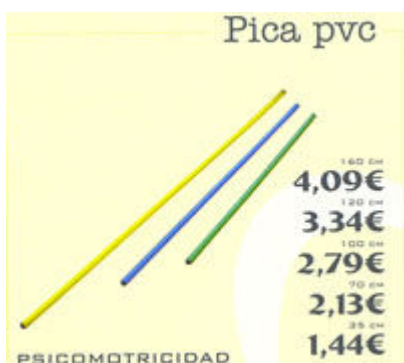

Rielves- Catalogo de Psicomotricidad, Palas-control-orientación.
Precios Sin IVA

Psicomotricidad.

Picas 25 mm diámetro: material de haya.

Medidas:

Pica de 180 cm. 9,05 €.

Pica de 150 cm. 7,73 €.

Pica de 120 cm. 5,75 €.

Pica de 90 cm. 4,53 €.

Pica de 75 cm. 3,84 €.

Pica de 60 cm. 2,87 €.

Picas de 25 mm diámetro: material pvc reforzado con abs.

Medidas:

Pica de 160 cm. 4,09 €.

Pica de 120 cm. 3,34 €.

Pica de 100 cm. 2,79 €.

Pica de 70 cm. 2,13 €.

Pica de 35 cm. 1,44 €.

Aro plano 68 cm. 3,88 €.

Aro plano 50 cm. 2,85 €.

Aro plano 40 cm. 2,10 €.

Engarce para picas estándar. 0,90 €.

Engarce picas universal. 1,10 €.

Ladrillos de pvc reforzado.

Colores: rojo, azul, amarillo y verde.

Medidas: 36,20 x 15,25 x 9,53 cm. 5,70 €.

Base para picas. Material pvc. 3,95 €.

**Rielves- Catalogo de Psicomotricidad, Palas-control-orientación.
Precios Sin IVA**